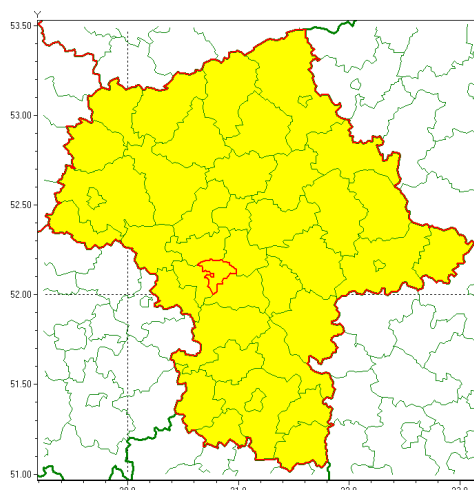

### Zasięg ostrzeżenia w województwie

Burze z gradem

### Ostrzeżenie meteorologiczne Nr 75

<b>Nazwa biura</b>	IMGW-PIB Centralne Biuro Prognoz Meteorologicznych - Wydział w Warszawie
<b>Zjawisko/stopień zagrożenia</b>	Burze z gradem/ 1
<b>Obszar</b>	województwo mazowieckie <b>powiat pruszkowski</b>
<b>Ważność</b>	od godz. 15:00 dnia 10.08.2021 do godz. 24:00 dnia 10.08.2021
<b>Przebieg</b>	Prognozowane są burze, którym będą towarzyszyć opady deszczu do 25 mm oraz porywy wiatru do 70 km/h. Miejscami grad.
<b>Prawdopodobieństwo wystąpienia zjawiska(%)</b>	75%
<b>Uwagi</b>	Brak.
<b>Dyrektor synoptyk IMGW-PIB</b>	Ilona Bazyluk
<b>Godzina i data wydania</b>	godz. 07:15 dnia 10.08.2021
<b>SMS</b>	IMGW-PIB OSTRZEGA: BURZE Z GRADEM/1 mazowieckie/pruszkowski od 15:00/10.08 do 24:00/10.08.2021 deszcz 25 mm, grad, porywy 70 km/h.