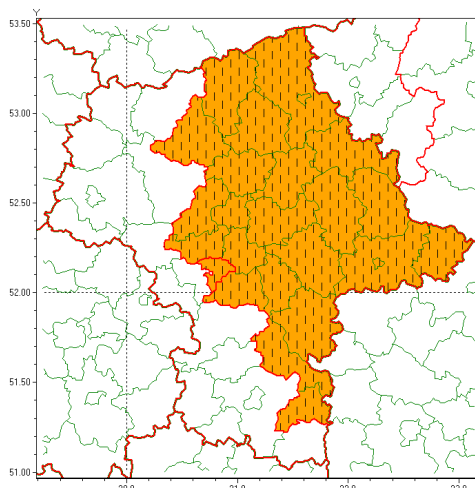

www: www.imgw.pl

Zasięg ostrzeżenia w województwie

Burze z gradem

Zmiana ostrzeżenia meteorologicznego Nr 71 wydanego o godz. 12:05 dnia 28.07.2021

Nazwa biura	IMGW-PIB Centralne Biuro Prognoz Meteorologicznych w Warszawie
Zjawisko/stopień zagrożenia	Burze z gradem/ 2
Obszar	województwo mazowieckie powiat pruszkowski
Ważność	od godz. 14:00 dnia 28.07.2021 do godz. 02:00 dnia 29.07.2021
Przebieg	Prognozowane są burze, którym miejscami będą towarzyszyć opady deszczu od 20 mm do 30 mm, lokalnie do 40 mm oraz porywy wiatru do 100 km/h. Miejscami grad.
Prawdopodobieństwo wystąpienia zjawiska(%)	80%
Uwagi	Zmiana dotyczy podwyższenia stopnia ostrzeżenia. Ostrzeżenia mogą być aktualizowane.
Dyrektor synoptyk IMGW-PIB	Piotr Maciak
Godzina i data wydania	godz. 12:22 dnia 28.07.2021
SMS	IMGW-PIB OSTRZEŻA: BURZE Z GRADEM/2 mazowieckie/pruszkowski od 14:00/28.07 do 02:00/29.07.2021 deszcz 40 mm, grad, porywy 100 km/h.