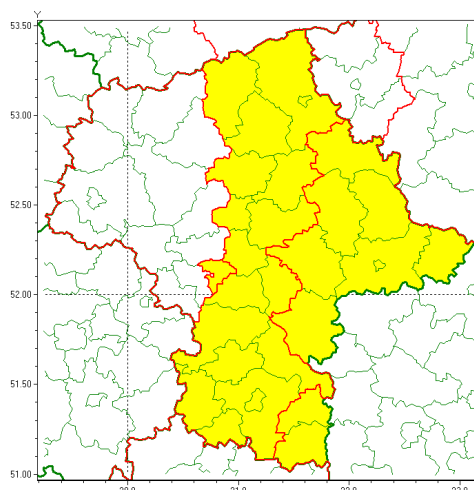

Zasięg ostrzeżenia w województwie

Burze z gradem

Ostrzeżenie meteorologiczne Nr 50

Nazwa biura	IMGW-PIB Centralne Biuro Prognoz Meteorologicznych - Wydział w Warszawie
Zjawisko/stopień zagrożenia	Burze z gradem/ 1
Obszar	województwo mazowieckie powiat pruszkowski
Ważność	od godz. 12:00 dnia 23.06.2021 do godz. 24:00 dnia 23.06.2021
Przebieg	Prognozowane są burze, którym miejscami będą towarzyszyć opady deszczu do 30 mm, lokalnie do 40 mm oraz porywy wiatru do 90 km/h. Miejscami grad.
Prawdopodobieństwo wystąpienia zjawiska(%)	80%
Uwagi	Brak.
Dyrektor synoptyk IMGW-PIB	Kamil Walczak
Godzina i data wydania	godz. 07:16 dnia 23.06.2021
SMS	IMGW-PIB OSTRZEŻENIE: BURZE Z GRADEM/1 mazowieckie/pruszkowski od 12:00/23.06 do 24:00/23.06.2021 deszcz 40 mm, grad, porywy 90 km/h.