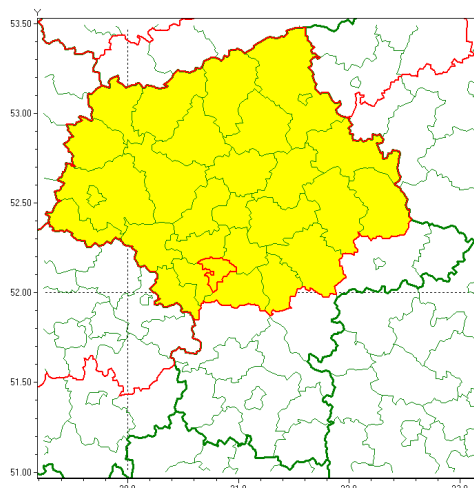

Zasięg ostrzeżenia w województwie

Silny wiatr

Ostrzeżenie meteorologiczne Nr 35

Nazwa biura	IMGW-PIB Centralne Biuro Prognoz Meteorologicznych - Wydział w Warszawie
Zjawisko/stopień zagrożenia	Silny wiatr/ 1
Obszar	województwo mazowieckie powiat pruszkowski
Ważność	od godz. 15:00 dnia 22.04.2021 do godz. 21:00 dnia 22.04.2021
Przebieg	Prognozuje się wystąpienie wiatru o średniej prędkości od 20 km/h do 35 km/h, w porywach do 75 km/h, z zachodu
Prawdopodobieństwo wystąpienia zjawiska(%)	80%
Uwagi	Brak.
Dyrektor synoptyk IMGW-PIB	Kamil Walczak
Godzina i data wydania	godz. 07:44 dnia 22.04.2021
SMS	IMGW-PIB OSTRZEŻENIE: WIATR/1 mazowieckie/pruszkowski od 15:00/22.04 do 21:00/22.04.2021 prędkość do 35 km/h, porywy do 75 km/h,W.